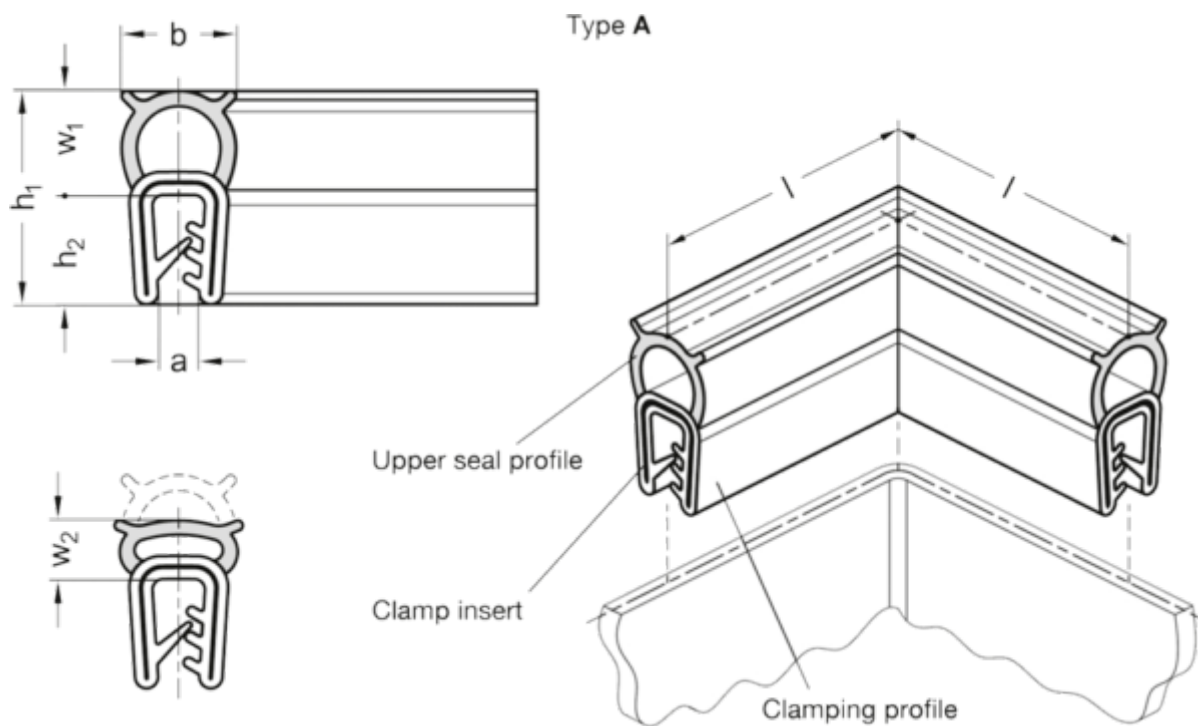

Varenummer: 202181NBR205A630

Beskrivelse: E+G tætningsliste GN 2181-NBR-20,5-A-630

Mål

a	= 1 - 3.5
b	= 11
h1	= 20.5
h2	= 10.5
l	= 630 ±4
Vægt i (g)	= 175
w1	= 10
w2	= 7